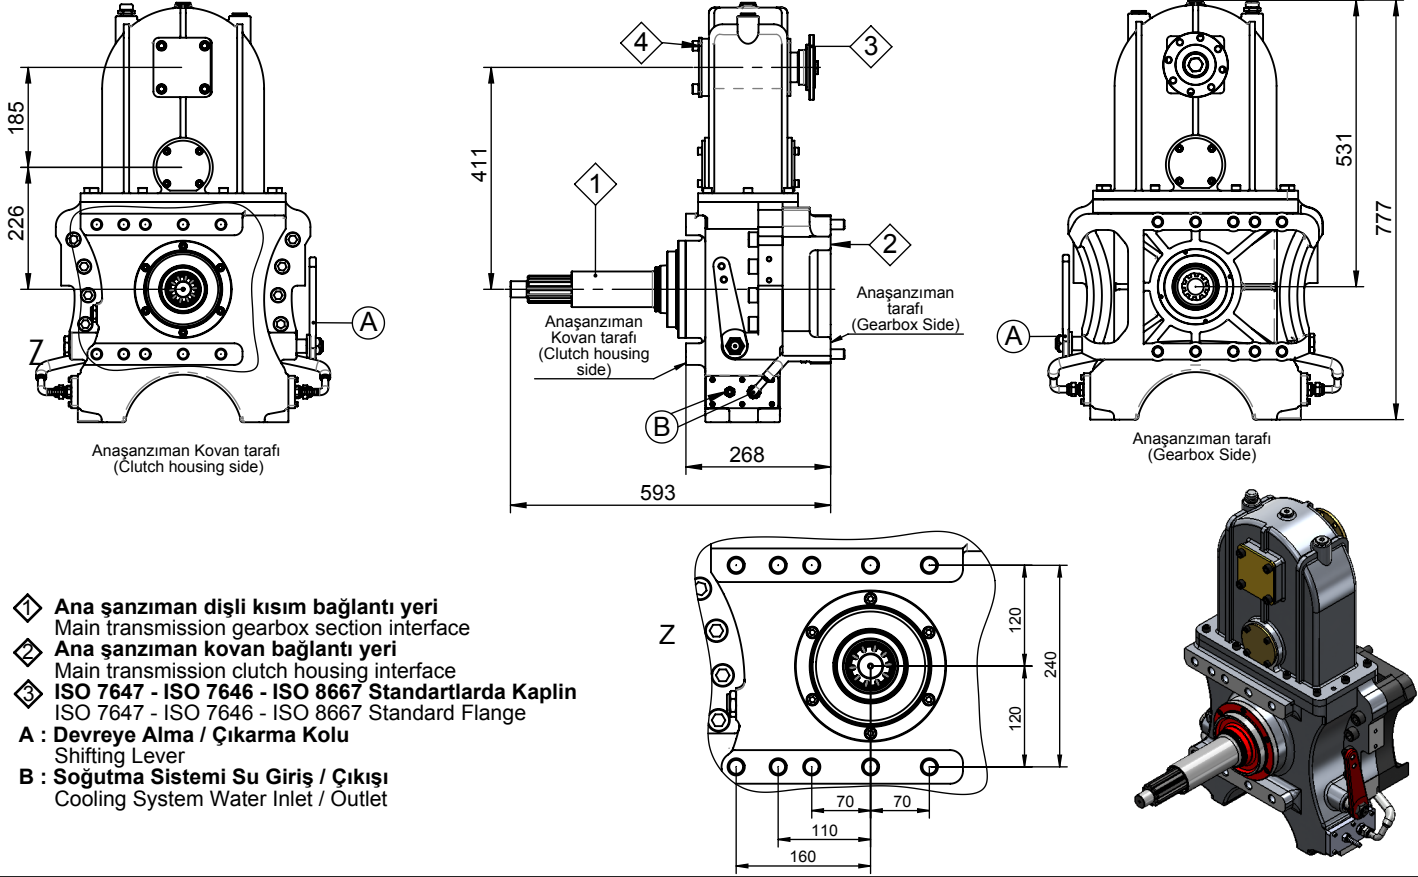

Araç Tipi Vehicle Type	ISUZU / FXZ 360
Şanzıman Tipi Gearbox Type	ZF9S - 1315 TO

Ürün Kodu / Product Code	SWCH.105-2016
Revizyon No-Tarih / Revision No- Date	00 - 06.10.2017

Ürün Görünümleri / Product Views

TORK-GÜÇ / TORQUE-POWER

Teknik Bilgi / Technical Data

GİRİŞ/ÇIKIŞ I/O	Azami Tork / Maximum Torque (Nm)	Çevrim Oranı I/O Speed Ratio	Dönüş Yönü / Rotation Sense	Bağlantı Şekli Mounting Type	- Kozmaksan Şirketi katalogta verilen bilgileri önceden bildirmeden değiştirme hakkını saklı tutar. Bu belge genel bilgiler içerir ve taahhüt ve sözleşme niteliğinde değildir. All content contained herein is subject to change without notice. This is not a legally binding document. It is for information only. - Verilen güç ve tork bilgileri sadece PTO/ara şanzımana aittir. Uygulama yapılacak şanzıman, motor ve aracın PTO/ara şanzıman için uygun gördüğü değerleri aşmayınız. Maximum power and torque limits provided are only valid for the mentioned PTO. Do not exceed the PTO power and torque limits determined by the transmission and the vehicle manufacturer. - Şanzımana civata ile bağlanan PTO'lara takılacak pompa, şaft vb. parçaların ağırlık ve asıkda kalan uzunlukları şanzıman ve araç üreticisinin onayladığı limitleri geçmemelidir. For PTO's coupled rigidly to the transmissions, supported weight and the length of the attached pump, shaft etc. should not exceed the limits provided by the transmission and the vehicle manufacturer.
1 & 2	17200	1/1	Girişle Aynı Yönde Same as input	Şanzıman Arasına Inside The Transmission	
3 & 4	1500	1/1,5	Girişle Aynı Yönde Same as input Girişe Ters Yönde Opposite to input	Ağırlık Weight (Kg) Gövde Malz. Body material	
				120 Al + Sfero Al + NCI	